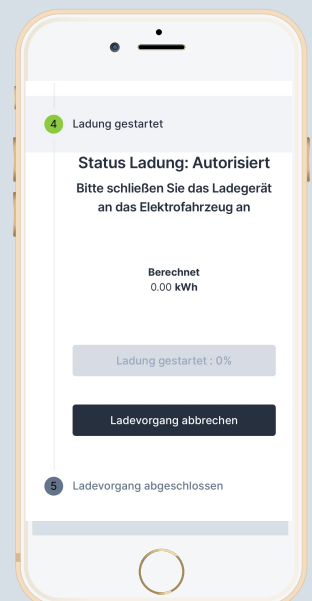

Gelegentliches Laden

Starten Sie die Ladung durch **Scannen des QR-Codes** auf der Ladestation. Geben Sie lediglich Ihre E-Mail Adresse sowie Kreditkartennummer ein. Sie können dann die Ladung bequem mittels Kredit- oder Debitkarte bezahlen und erhalten anschließend direkt die Rechnung per E-Mail.

Es wird keine App benötigt.